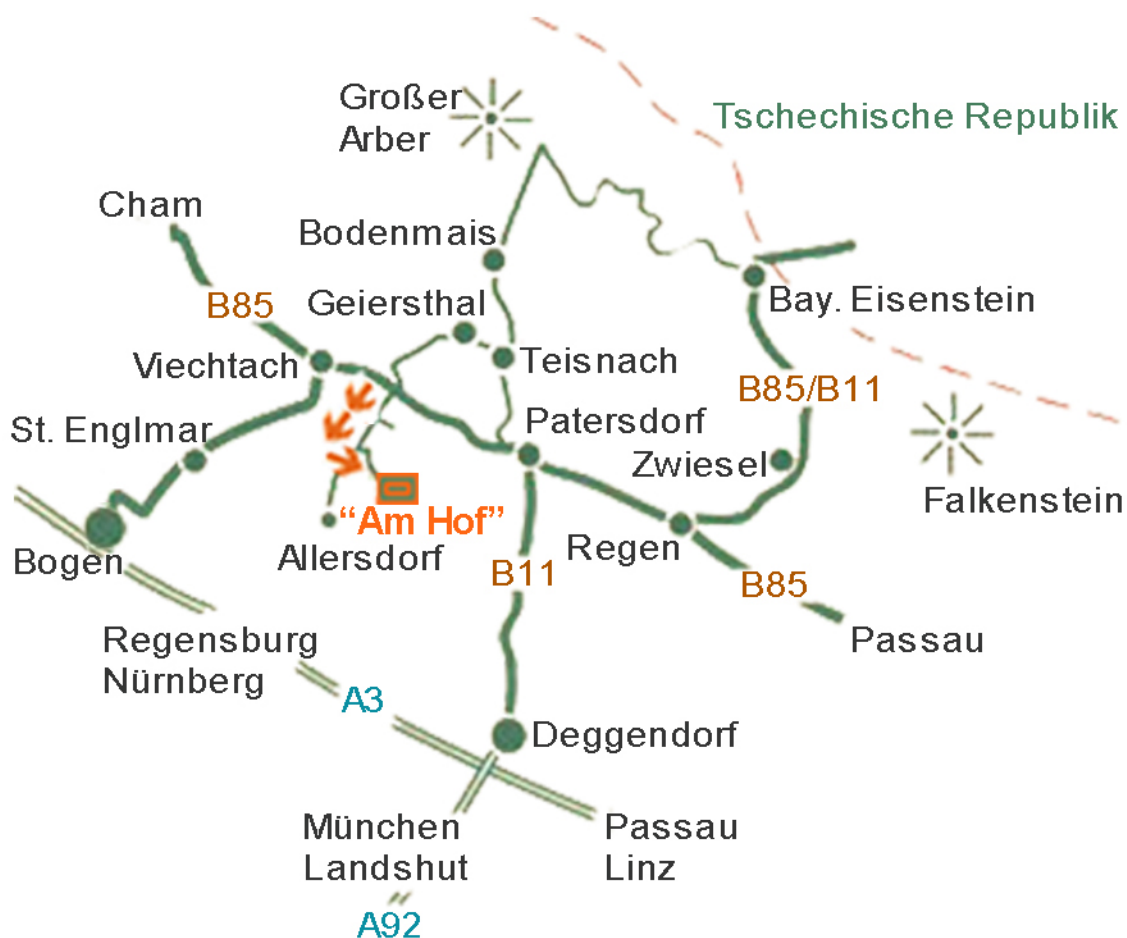

Schön, dass ich da bin!

Aus Richtung Nürnberg - Passau kommend

Verlassen Sie die Autobahn A 3 an der Ausfahrt Bogen (107) und folgen Sie der Beschilderung bis nach Viechtach.

Biegen Sie dort auf die B 85 Richtung Regen rechts ab.

Nach ca. 5 km erreichen Sie eine Kreuzung. Biegen Sie hier rechts nach Ayrhof/Allersdorf ab.

Folgen Sie der Straße für ca. 500 m und biegen Sie links nach "Hof" ein.

Nach wenigen Metern, haben Sie Ihr Ziel erreicht.

München - Landshut kommend

Autobahn A 92 Richtung Deggendorf. Am Autobahnkreuz Deggendorf fahren Sie auf die

Bundesstraße 85 Richtung Patersdorf. Fahren Sie auf der B 85 bis zur Abzweigung nach Allersdorf.

Folgen Sie der Straße für ca. 500 m und biegen Sie links nach "Hof" ein.

Nach wenigen Metern, haben Sie Ihr Ziel erreicht.

Ferienhaus Am Hof
Frau Annelen Stern
Hof 2, 94262 Kollnburg

Telefon: 0049 (0) 99 42 - 80 88 86
Telefax: 0049 (0) 99 42 - 80 89 85